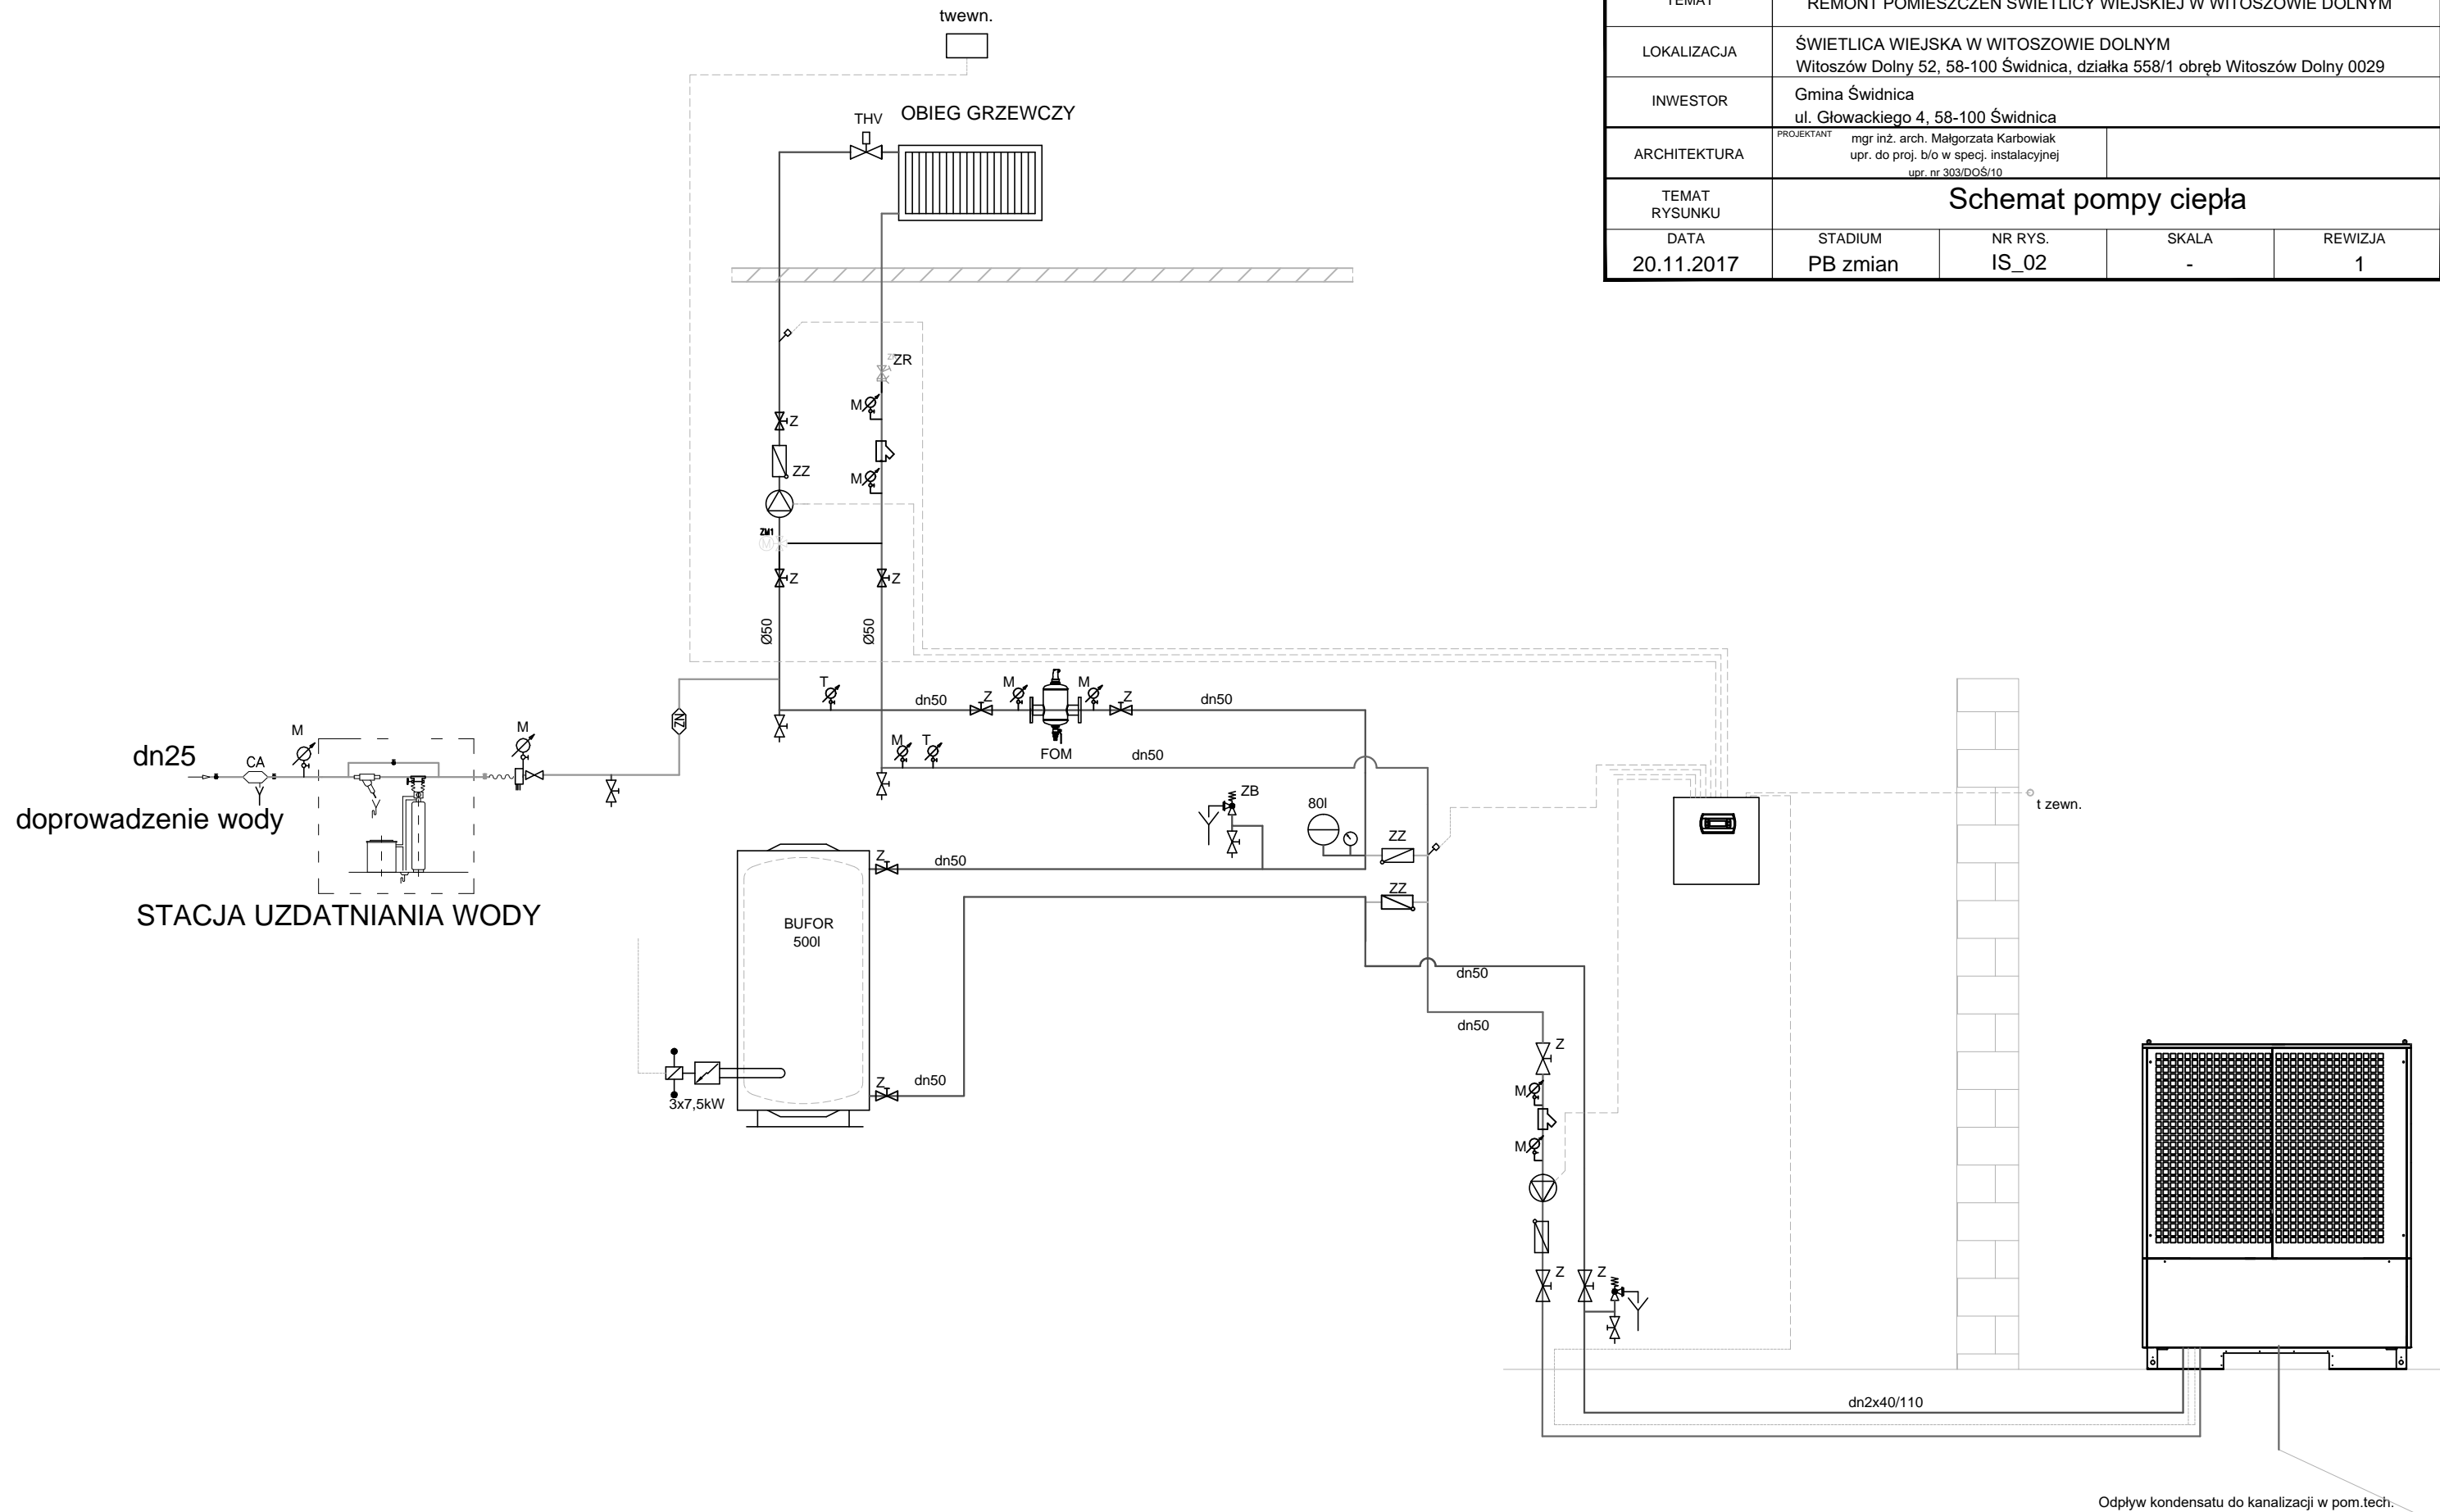

TEMAT	REMONT POMIESZCZEŃ ŚWIETLICY WIEJSKIEJ W WITOSZOWIE DOLNYM			
LOKALIZACJA	ŚWIETLICA WIEJSKA W WITOSZOWIE DOLNYM Witoszów Dolny 52, 58-100 Świdnica, działka 558/1 obręb Witoszów Dolny 0029			
INWESTOR	Gmina Świdnica ul. Głowackiego 4, 58-100 Świdnica			
ARCHITEKTURA	PROJEKTANT	mgr inż. arch. Małgorzata Karbowski upr. do proj. b/o w specj. instalacyjnej upr. nr 303/DOŚ/10		
TEMAT RYSUNKU	Schemat pompy ciepła			
DATA	STADIUM	NR RYS.	SKALA	REWIZJA
20.11.2017	PB zmian	IS_02	-	1

Odplyw kondensatu do kanalizacji w pom.tech.